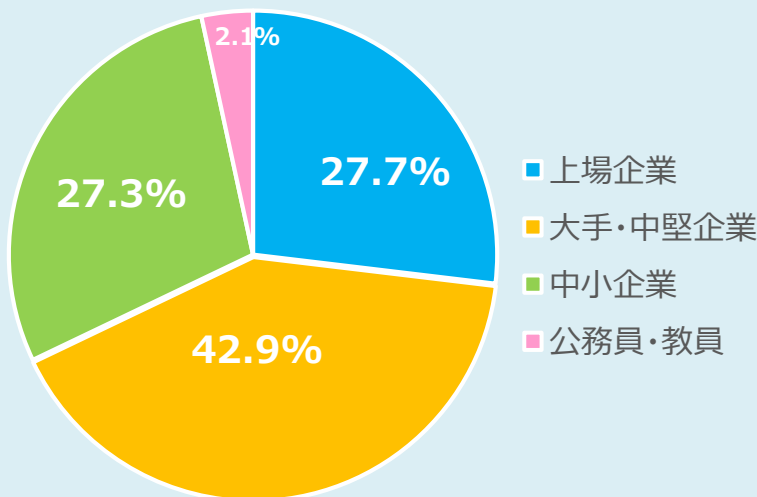

福岡工業大学 2019年3月卒業生

就職率 99.8%
実就職率 95.1%

■ **実就職率**
九州地区 私立大学の中で総合
(理系・文系両系統設置校)
部門において**第1位!!**

※九州地区大学就職指導研究協議会 資料より (4/18 現在)

卒業者数	就職希望者数	就職内定者数	大学院進学者数	就職率	実就職率
968人	865人	863人	61人	99.8%	95.1%

※就職率 = 就職内定者数 ÷ 就職希望者数 × 100 ※実就職率 = 就職内定者数 ÷ (卒業者数 - 大学院進学者数) × 100
※大手中堅企業 = 資本金 3 億円以上もしくは従業員数 300 名以上をいう。

企業規模別の就職状況

2018年度の就職活動スケジュールは、採用広報開始から選考解禁までわずか3か月間という**超短期集中型の就活戦線**だったことから、**早期からの学生への意識付けや、業界・企業・職種研究の機会の充実を図りました。**

また本学の就職支援の目玉の一つである学内合同企業説明会は、年間で約1,100社の企業を招聘し、より多くの上場・大手中堅企業との接点創出を図ることが出来ました。様々な取組みが奏功し、**就職率 99.8%、実就職率 95.1%の実績**となり、**上場・大手中堅企業のシェア率も 70.6%**と、質・量ともに良好な結果を残すことができました。

この実績は九州私大を凌駕する九州 No1 の実績であり、名実ともに『就職の福工大』を体現する結果となりました。
(就職課)

◆主な就職先

西部ガス 九州電力 東芝 九電工 福岡銀行 日本アイ・ビー・エム 旭化成 京セラ 資生堂 NTT西日本 西日本旅客鉄道 富士通 フジッコ 伊藤園 ピエトロ 久光製薬 ぐるなび コロプラ 中電工 富士電機 GMOインターネット NEC ネットエスアイ コカ・コーラボトラーズジャパン サイバーコム 三井ハイテック 三和シャッター工業 山口フィナンシャルグループ 鹿児島銀行 親和銀行 西部電気工業 大分キャン 富士ソフト 他

福岡工業大学『大学院』2019年3月卒業生

実就職率 100%

■ **8割以上が上場企業・大手・中堅企業へ**

卒業者数	就職希望者数	就職内定者数	大学院進学者数	就職率	実就職率
46人	44人	44人	2人	100%	100%

掲示期間 2019-020
5月08日~5月27日

この件のお問い合わせは広報課へ