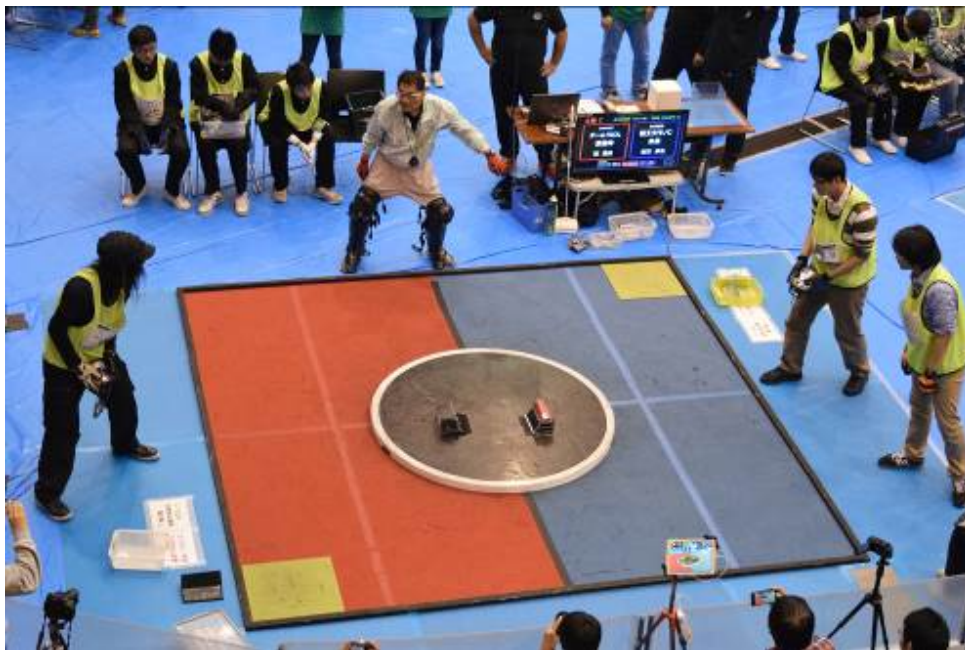

# 第28回全日本ロボット相撲 九州大会開催される 福工大から大学、高校合わせて 4台のロボット力士が全国大会へ。

## 中国大会と合わせると6台のロボット力士が全国大会に参戦

11月6日、福岡工業大学 FIT アリーナにおいて「全日本ロボット相撲 九州大会」が開催され、両国国技館の全国大会出場をめざす約155台のロボット力士が集結！熱戦が繰り広げられました。

福岡工業大学からは8台のロボット力士が、福工大城東高校からは16台のロボット力士が満を持して参戦いたしました。会場には4つの土俵が作られ、全日本の部、高校の部の自立型、ラジコン型のそれぞれの戦いが繰り広げられました。

その結果、全日本の部自立型では福工大モノづくりセンター「紅」が第4位に、高校の部では自立型で福工大城東「魔法の剣 A2」が準優勝、高校の部ラジコン型では福工大城東高校「魔法の剣 R1」が見事優勝、福工大城東高校「魔法の剣 R2」も5位に入賞しました。

これで、今年の九州大会は福工大から大学、高校あわせて、4台のロボット力士が全国大会出場を決めました。また、先に行われた「ロボット相撲 中国大会」において、全日本の部自立型で福岡工業大学モノづくりセンター「いぬ美」が第4位に、ラジコン型に福工大城東高校「魔法の剣 R7」が第4位に入賞しており、これを加えると全国大会には福工大からは大学、高校あわせて計6台のロボット力士の出場することになりました。なお、FIT アリーナで行われたこの九州大会では運営員としてモノづくりセンターの学生諸君が緑のポロシャツを着て、準備から片付けまで汗を流してくれました。おつかれさまでした。全国大会は高校の部が11月27日（日）にモノづくり大学で、全日本の部は12月18日（日）に両国国技館で開催されます。