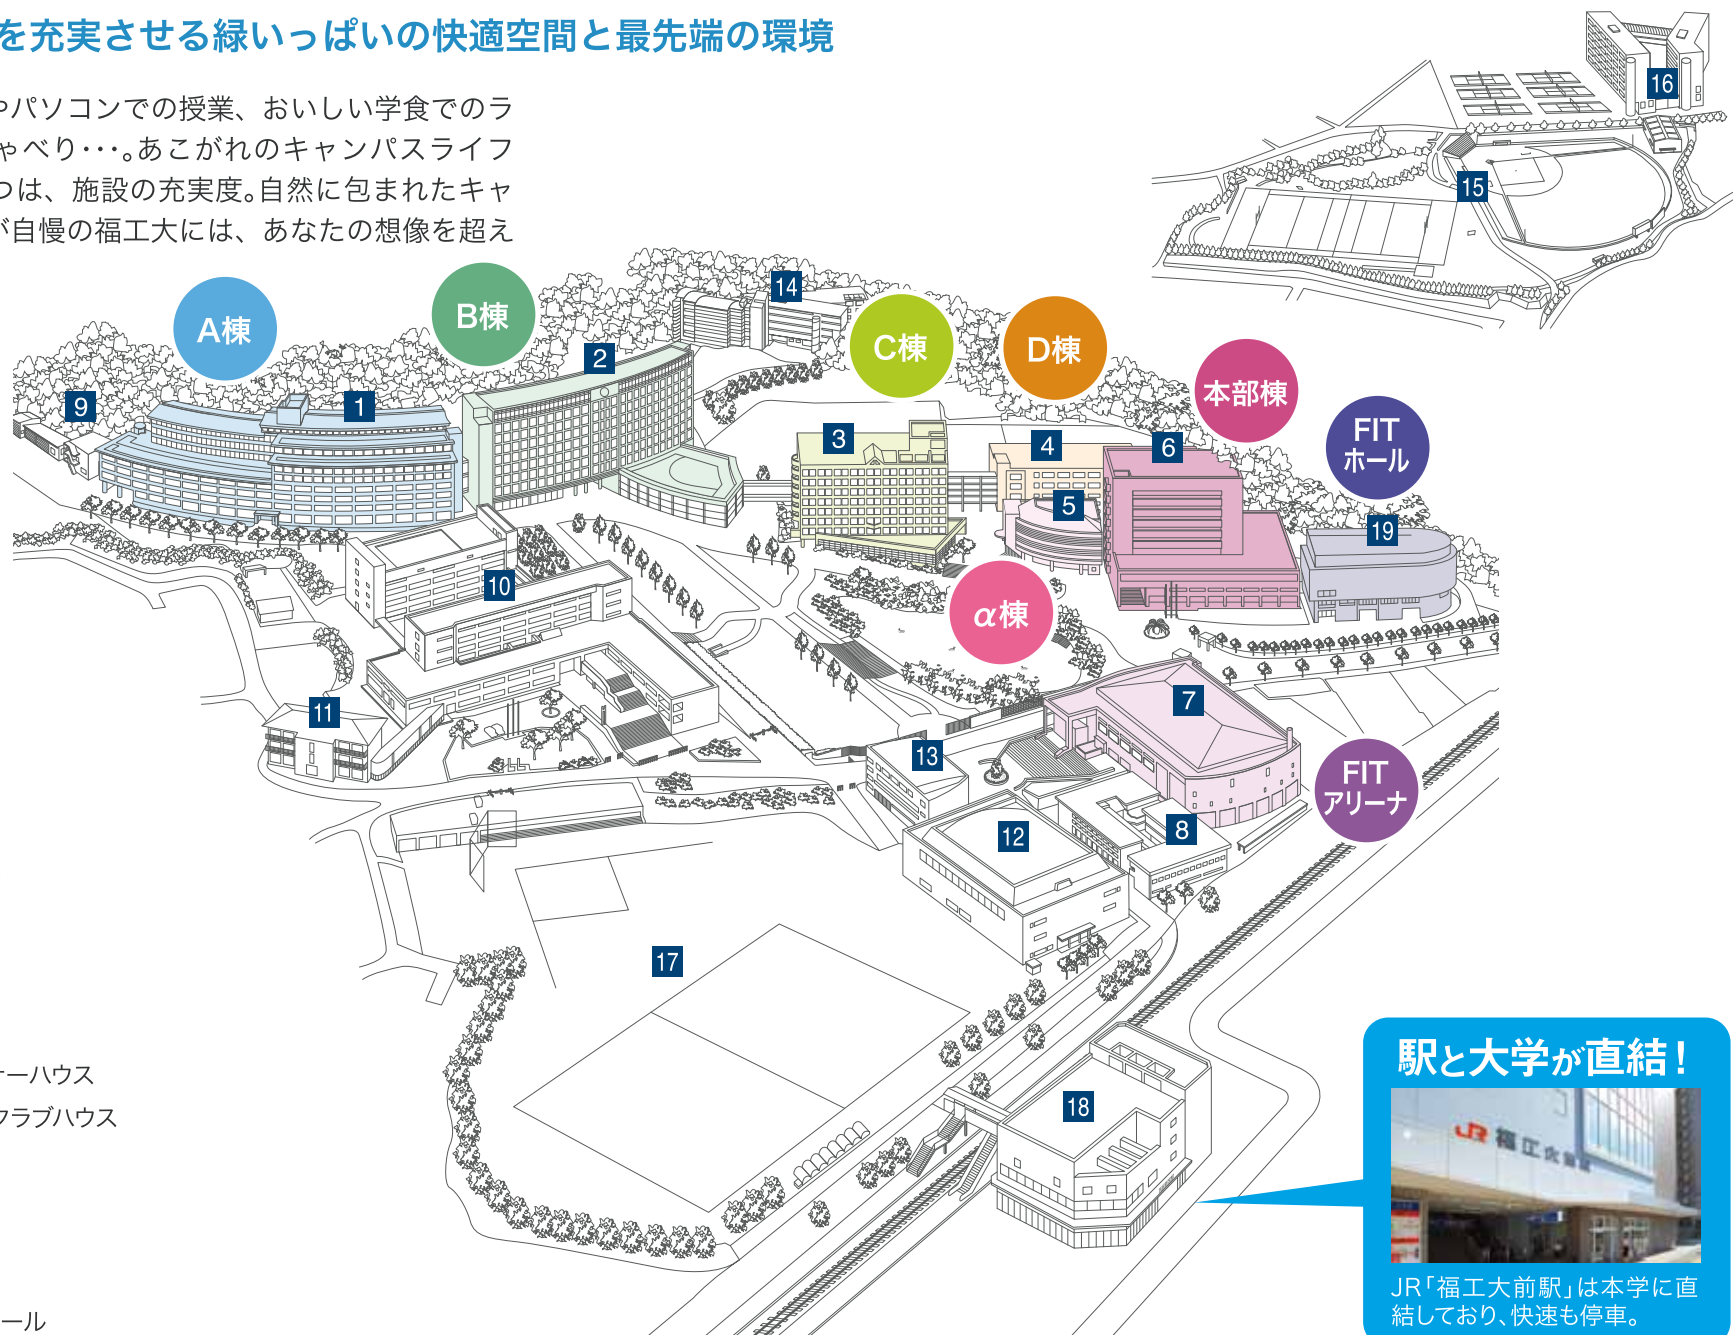

学内マップ

キャンパスライフを充実させる緑いっぱいの快適空間と最先端の環境

最新機器を使った研究やパソコンでの授業、おいしい学食でのランチや友だちとのおしゃべり……。あこがれのキャンパスライフを実現するカギのひとつは、施設の充実度。自然に包まれたキャンパスと最先端の設備が自慢の福工大には、あなたの想像を超えた好環境があります。

- 1 A棟
- 2 B棟
- 3 C棟
- 4 D棟
- 5 α棟
- 6 本部棟
- 7 FITアリーナ
- 8 大学クラブハウス
- 9 高電圧実験棟
- 10 附属城東高校
- 11 セミナーハウス
- 12 高校体育館
- 13 高校クラブハウス
- 14 コスモス寮(女子寮)
- 15 新宮総合グラウンド
- 16 坦心寮(男子寮)
- 17 和白グラウンド
- 18 JR福工大前駅
- 19 FITホール

駅と大学が直結！

JR「福工大前駅」は本学に直結しており、快速も停車。