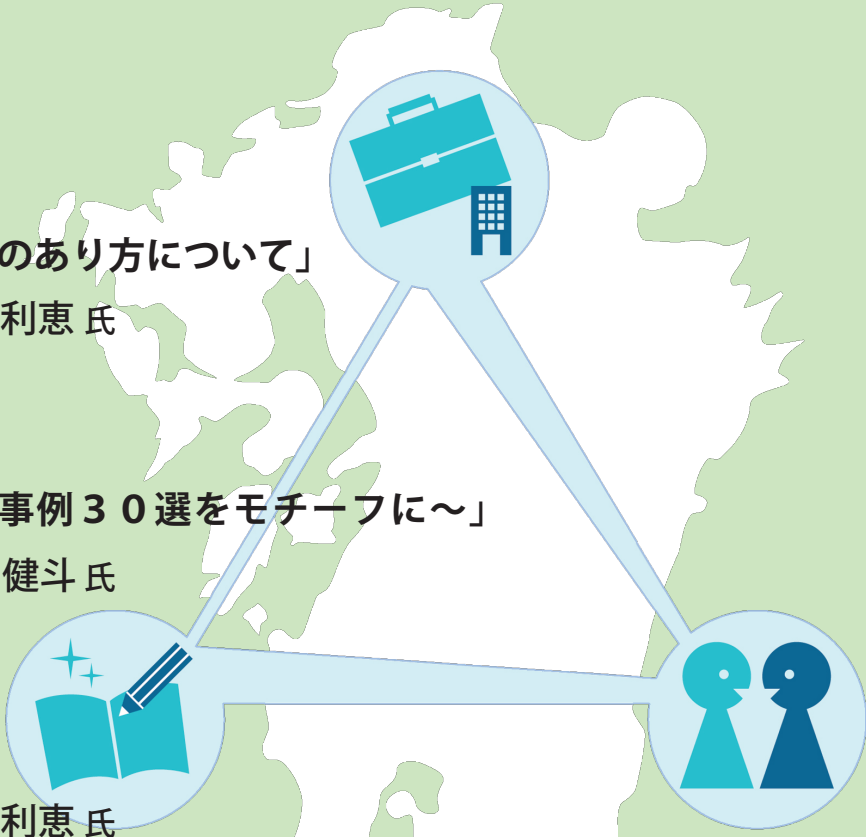

地域力を生む自律的職業人育成プロジェクト推進フォーラムII

2014年
9月19日 [金曜日] 10:30-16:20
会場 ▶ 福岡工業大学 FITホール2階 セミナー室

参加費 無料
先着100名

申込締切:2014年9月16日(火)
必要事項(所属・氏名・連絡先)をご記入のうえ、メールにてお申し込みください。
■メールアドレス■
q-needs@fit.ac.jp

プログラム

■**午前の部** 『九州・沖縄・山口大学グループ全体会議』(大学関係者のみ)
○10:30~12:00 平成24年度~平成26年度上期・グループ活動報告と情報共有
①サブグループの活動報告 ②意見交換会

■**午後の部** 『推進フォーラム』

○13:30~13:35
◆開会挨拶
福岡工業大学学長 下村 輝夫

○13:35~13:55
◆概況説明 『今後のキャリア教育のあり方について』
| 文部科学省高等教育局 企画官 小谷 利恵氏
| 専門教育課

○13:55~14:15
◆問題提起
「キャリア教育再考
~社会人基礎力を育成する授業事例30選をモチーフに~」
| 経済産業省経済産業政策局 産業人材政策室 調査員 塚原 健斗氏

○14:30~16:10
◆パネルディスカッション
「キャリア教育の展望と課題」
パネリスト
| 文部科学省高等教育局 企画官 小谷 利恵氏
| 専門教育課
| 経済産業省経済産業政策局 産業人材政策室 調査員 塚原 健斗氏
| 株式会社九電工経営戦略企画室 理事・部長 川津 孔嗣氏
| 株式会社麻生経営支援本部 総務人事部 部長 田上 智徳氏
| 西九州大学 地域連携センター長 井本 浩之
| 日本文理大学 人間力育成センター長 吉村 充功

コーディネーター
福岡工業大学 FD 推進室長 渡邊 亮太

○16:10~16:20
◆閉会挨拶
福岡工業大学学長 下村 輝夫

【お問い合わせ】
福岡工業大学FD推進室(幹事校事務局)
〒811-0295福岡県福岡市東区和白東3-30-1
TEL:092-606-7370 FAX:092-606-7379
HPアドレス <http://www.fit.ac.jp/q-needs/>
【主催】九州・沖縄・山口大学グループ
佐賀大学、大分大学、鹿屋体育大学、琉球大学、下関市立大学、北九州市立大学、福岡県立大学、熊本県立大学、九州共立大学、九州国際大学、西日本工業大学、福岡工業大学(幹事校)、福岡国際大学、西九州大学、長崎外国語大学、長崎国際大学、日本文理大学、九州保健福祉大学、鹿児島国際大学、鹿児島純心女子大学、九州女子短期大学、久留米信愛女学院短期大学、福岡医療短期大学