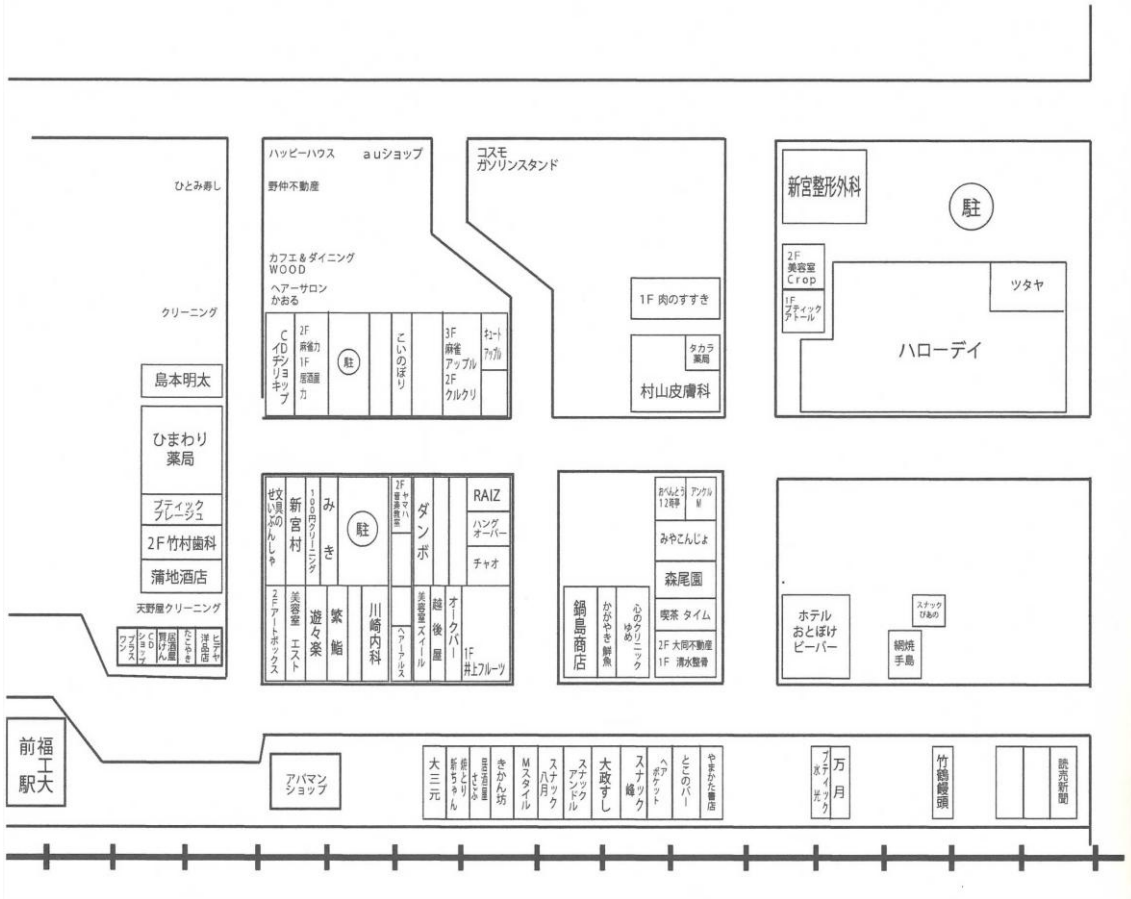

JR福工大前商店街地図

平成 24 年 12 月作成

◇緑のカーテンプロジェクト◇

H24年6月から開始