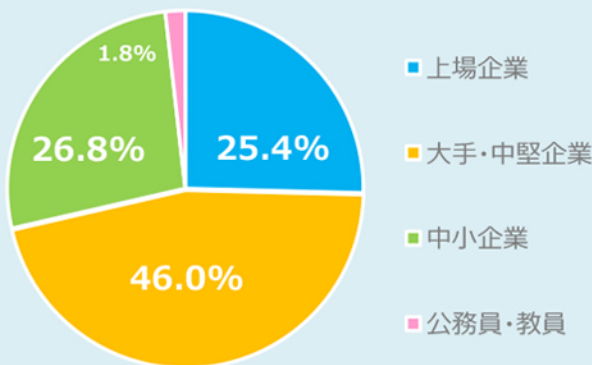

Campus Mail

For all the students

FIT Fukuoka Institute of Technology
福岡工業大学

この件のお問い合わせは広報課へ
TEL : 092-606-0607
MAIL : kouhou@fit.ac.jp

掲示期間 2021-022
5月13日～6月1日

福岡工業大学 2021年3月卒業生

就職率 **99.7%**
実就職率 **95.7%**

■ 実就職率
九州地区 私立大学 (総合)
第1位!

※九州地区大学就職指導研究協議会 速報値 (3/31 現在)

卒業者数	就職希望者数	就職内定者数	大学院進学者数	就職率	実就職率
907人	796人	794人	77人	99.7%	95.7%

※就職率 = 就職内定者数 ÷ 就職希望者数 × 100 ※実就職率 = 就職内定者数 ÷ (卒業者数 - 大学院進学者数) × 100
※大手中堅企業 = 資本金3億円以上もしくは従業員数300名以上をいう。

企業規模別の就職状況

2020年度の採用環境は、新型コロナウイルスの影響により採用スケジュールが大幅に変更されました。本学では、内定獲得のメインメニューである「3月学内合同企業説明会」が中止となり、就職活動のスタートに大きな影響を与えました。そのような状況下、本学では「**やれることはすべてやる**」という方針の下、感染防止対策を徹底した「対面型」と「Web型」のハイブリッド型で学生と企業との接点機会を可能な限り構築しました。様々な取り組みと教職協働で行ってきた施策が奏功し、就職率99.7%、実就職率95.7%となり、上場・大手中堅企業のシェア率も71.4%と、質・量ともに充実しためざましい実績を残すことができました。

この実績は九州私大を凌駕する九州 No.1 の実績であり、名実ともに『就職の福工大』を体現する結果となりました。

◆ 主な就職先

関西電力 九電工 西日本旅客鉄道 旭化成 日産自動車 マツダ 日本アイ・ピー・エム エヌ・ティ・ティ・ドコモ NEC ネットエスアイ 富士電機 富士ソフト GMO インターネット チームラボ 宇宙技術開発 協和エクシオ 積水ハウス ユニ・チャームプロダクツ グンゼ リコー・ジャパン 山崎製パン フランソア 久原本家 三井ハイテック センリン 福岡トヨタ自動車 西部電気工業 福岡銀行 西日本シティ銀行 鹿児島銀行 福岡市役所

福岡工業大学 大学院 2021年3月卒業生

就職率 **98.2%**

■ 8割以上が上場企業・大手・中堅企業へ

卒業者数	就職希望者数	就職内定者数	大学院進学者数	就職率	実就職率
61人	56人	55人	0人	98.2%	90.2%

福岡工業大学 短期大学部 2021年3月卒業生

就職率 **100%**

■ 進路決定率も90%以上を達成

卒業者数	就職希望者数	就職内定者数	大学編入者数	就職率	進路決定率
162人	76人	76人	67人	100%	92.0%

※進路決定率 = (内定者数 + 進学者数 + 専門学校進学者等数) ÷ 卒業者数