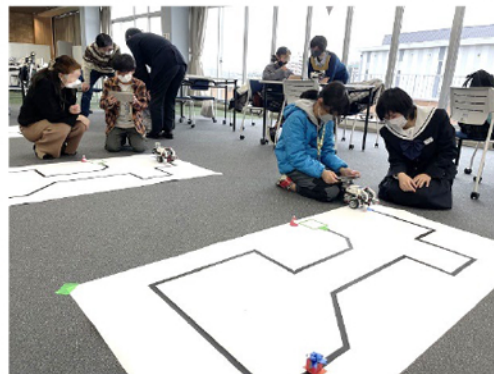

## 【ロボット競技プロジェクト】 親子プログラミング教室を開催しました

2021年12月18日(土)附属城東高校ロボット競技プロジェクトは、地域の小学生と保護者を対象に親子プログラミング教室を開催しました。当日は16組35名に参加いただき、小学校で必修化された「プログラミング」に興味を持つ小学生の皆さんに、プログラミングの仕組みとロボット制御の楽しさを知っていただく機会となりました。

今回使用したロボットを通じて、身近にあるいろいろなものがプログラムによって動いているということを楽しんでいただくことができました。今後の学習などに役立つことを願います。

レゴブロックがベースとなったプログラミング用ロボットを使用しました。タブレットでプログラミングを行い、ロボットを動かします。

小学生にわかりやすいようなストーリーや、小さなお子様を着席してもスクリーンが見えるような会場のレイアウトなどを考え、生徒が中心となって会の運営を行いました。

サンタさんからのお願いで、「プレゼントをロボットで回収して届けてほしい!」というミッションでした。紙に書かれた線の上を通過して、途中に置かれたプレゼントを回収します。うまく動いたかな?

前日の準備の様子

競技用ロボットの展示