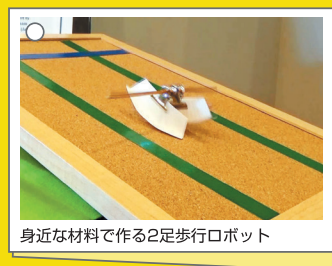

和白干潟の生き物

体験! ミニロボット相撲

移動ロボットアーム操作体験

二足歩行ロボットを操作しよう!

VRバイクライド

サッカーロボット

アマチュア無線を体験しよう

トイドローンで遊ぼう

ゆらゆら空中散歩

キラキラレジんキーホルダーづくり体験

事前申込が必要なワークショップ

Scratchでプログラミング体験しよう

プログラミングでロボットを動かそう

【ワークショップは一部変更する場合がございます】

二足歩行ロボットを操作しよう!

ハーバリウムを作ろう